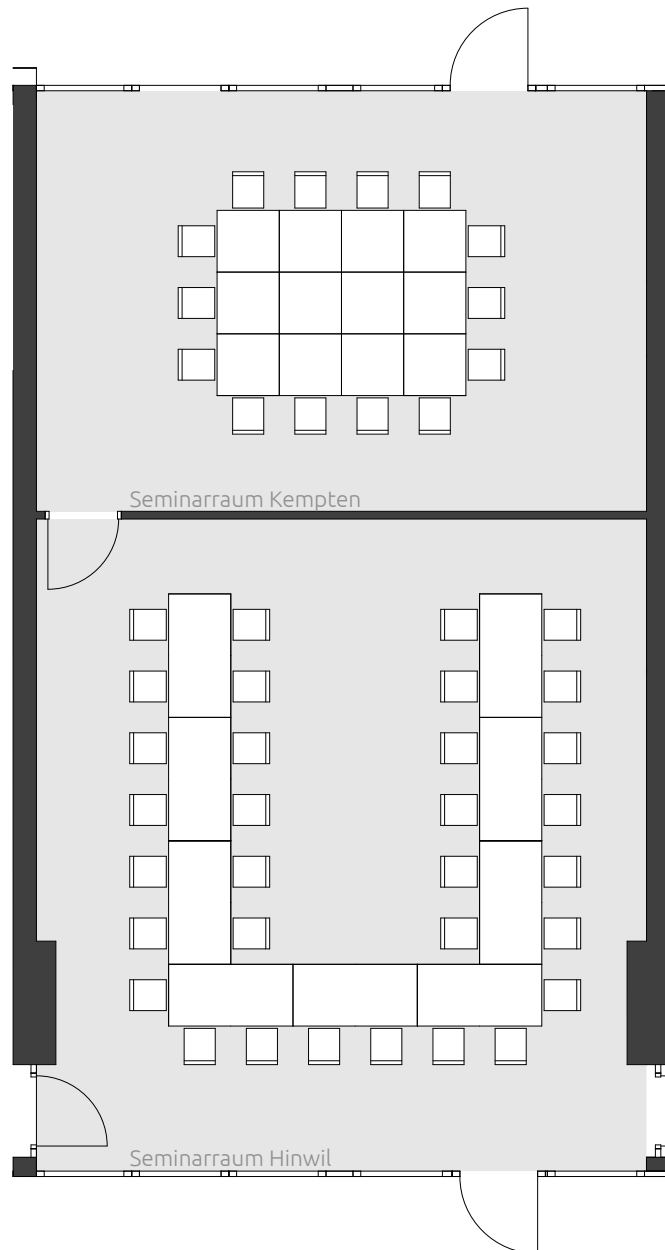

#### **HINWIL**

Fläche 65.00 m<sup>2</sup>

Länge 8.45 m

Breite 7.80 m

Höhe 2.45 m

Bestuhlungsbeispiel  
 U-Form 32 Pers.

#### **KEMPTEN**

Fläche 45.00 m<sup>2</sup>

Länge 5.45 m

Breite 7.80 m

Höhe 2.45 m

Bestuhlungsbeispiel  
 Block 14 Pers.

### Raumeigenschaften

MST.  1m