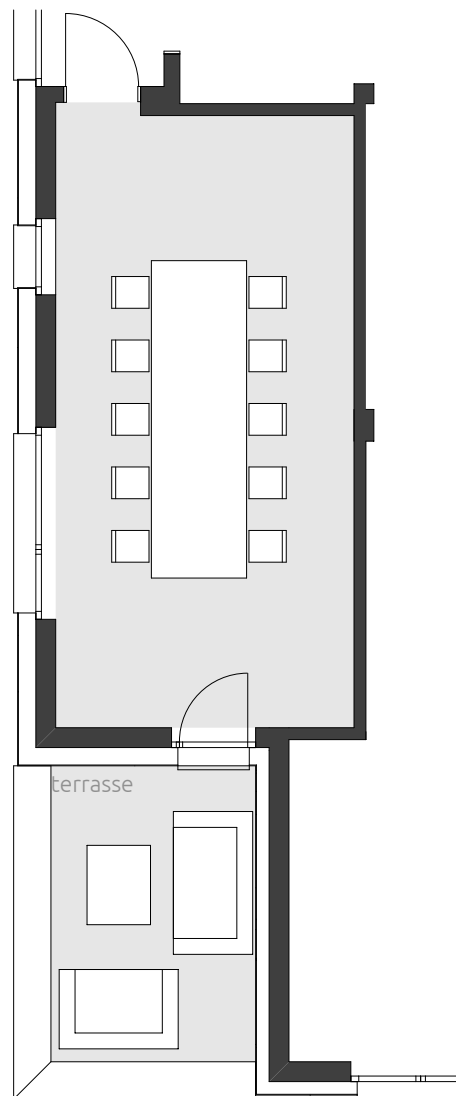

OBERLAND

MASSE

Fläche 29.00 m²

Länge 3.76 m

Breite 7.70 m

Höhe 2.45 m

Terrasse

Fläche 9.60 m²

Länge 3.73 m

Breite 2.58 m

Raumeigenschaften

MST.  1m

6. OBERGESCHOSS SEMINARRAUM MIT TISCHBESTUHLUNG