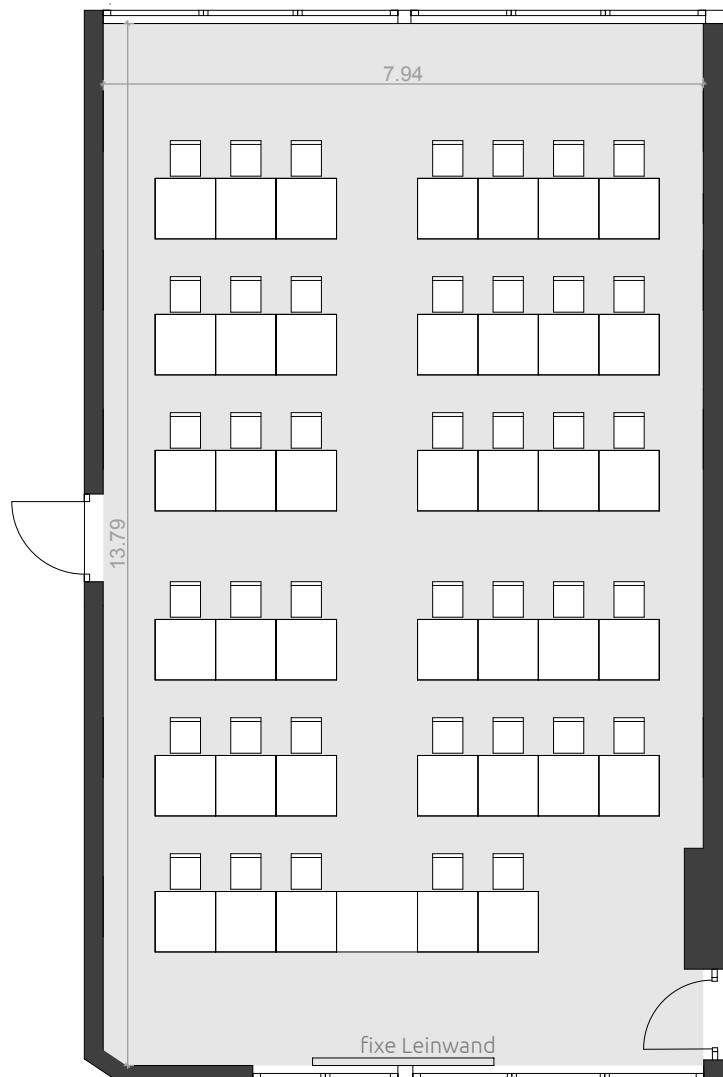

SEMINARRAUM WETZIKON

MASSE

Fläche 109.00 m²

Länge 13.79 m

Breite 7.94 m

Höhe 2.45 m

Bestuhlungsbeispiel
 Parlamentarische
 Bestuhlung 40 Pers.

Raumeigenschaften

MST.  1m

ERDGESCHOSS SEMINARRAUM MIT TISCHBESTUHLUNG