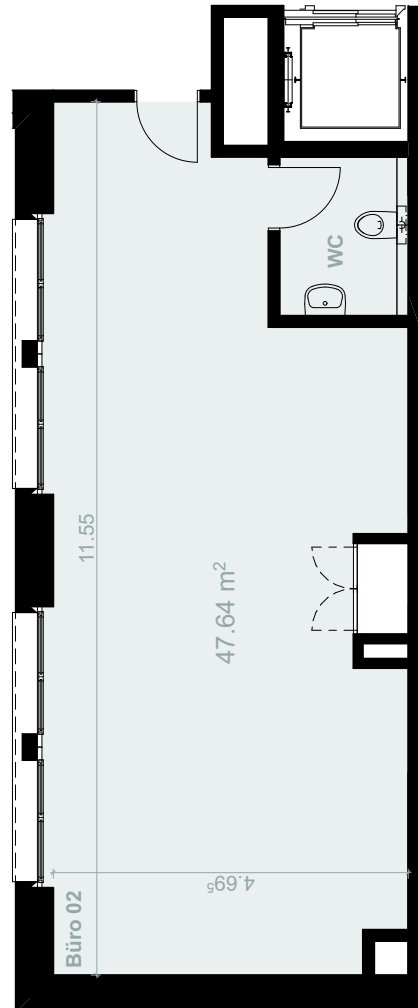

## BÜRORAUM GWB-02

### MASSE

Fläche	47.64 m <sup>2</sup>
Länge	11.55 m
Breite	4.69 m
Höhe	2.75 m

### Raumeigenschaften

MST.  1m

## ZWISCHENGESCHOSS GEWERBERAUM OHNE BESTUHLUNG