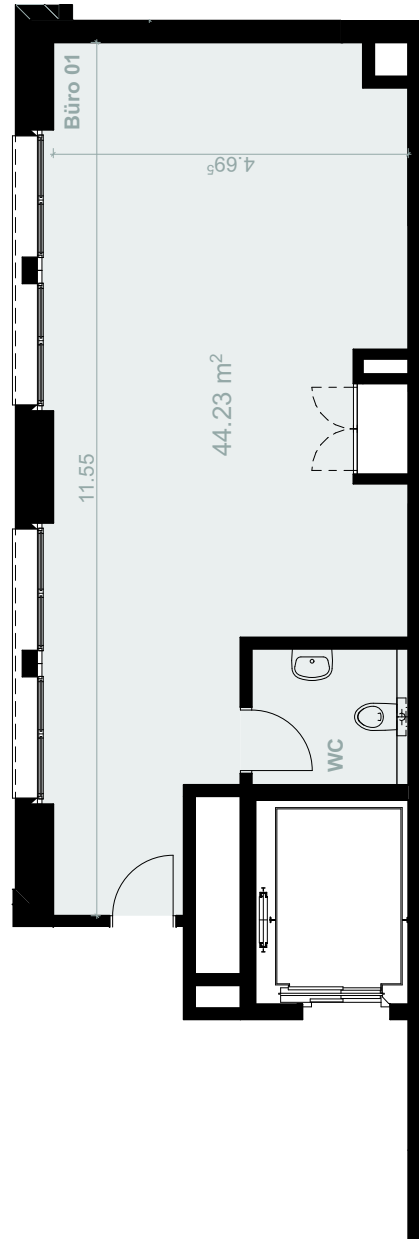

BÜRORAUM GWB-01

MASSE

Fläche	44.23 m ²
Länge	11.55 m
Breite	4.69 m
Höhe	2.75 m

Raumeigenschaften

MST.  1m

ZWISCHENGESCHOSS GEWERBERAUM OHNE BESTUHLUNG